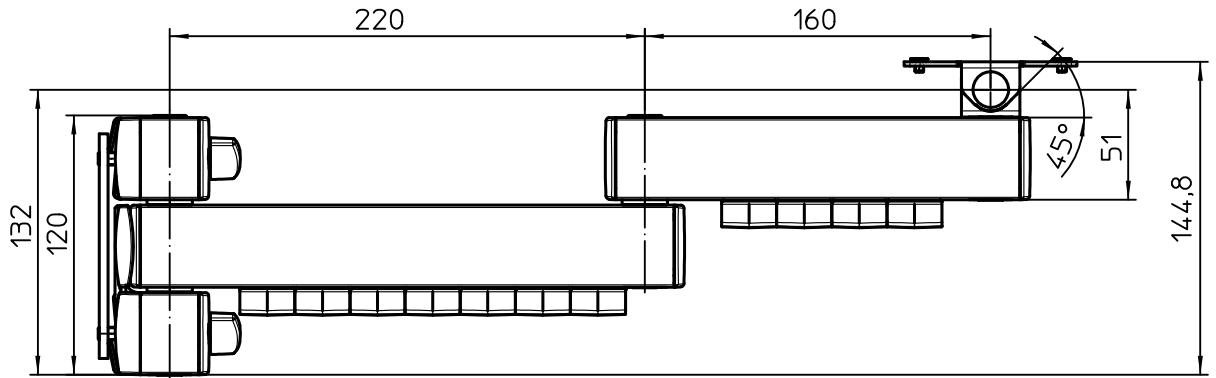

Datenblatt:

DB 853+453*+000 connect L 380

RS

max. 10kg

Technische und Design Änderungen vorbehalten!
Technical and design modifications reserved! 15.01.15