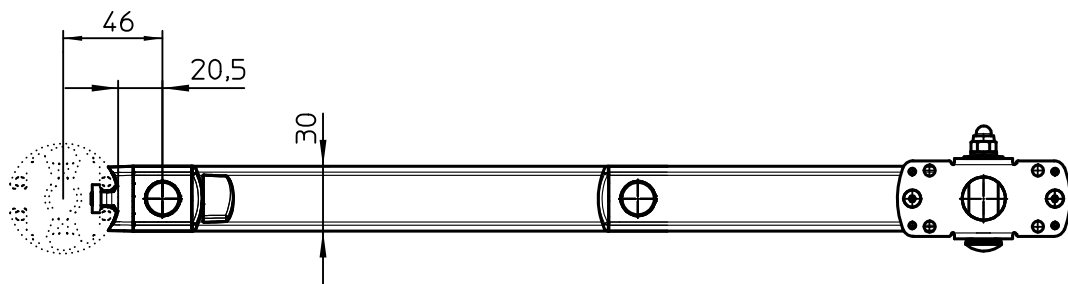

Datenblatt:

DB 853+453*+000 connect L 380

RS

max. 10kg

Technische und Design Änderungen vorbehalten!
Technical and design modifications reserved! 15.01.15