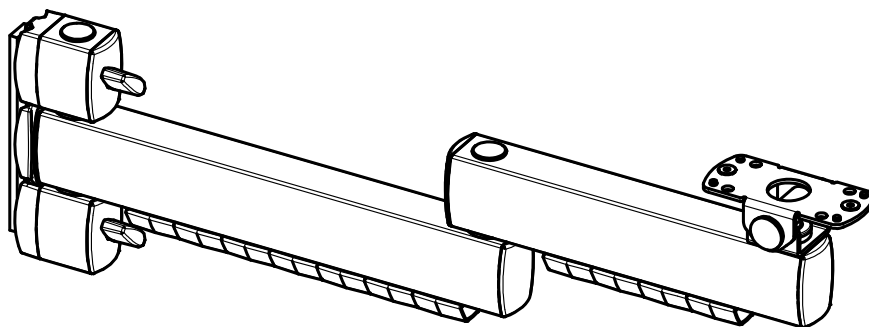

Datenblatt:

DB 853+453*+000 connect L 380

RS

max. 10kg

Technische und Design Änderungen vorbehalten!
Technical and design modifications reserved! 15.01.15