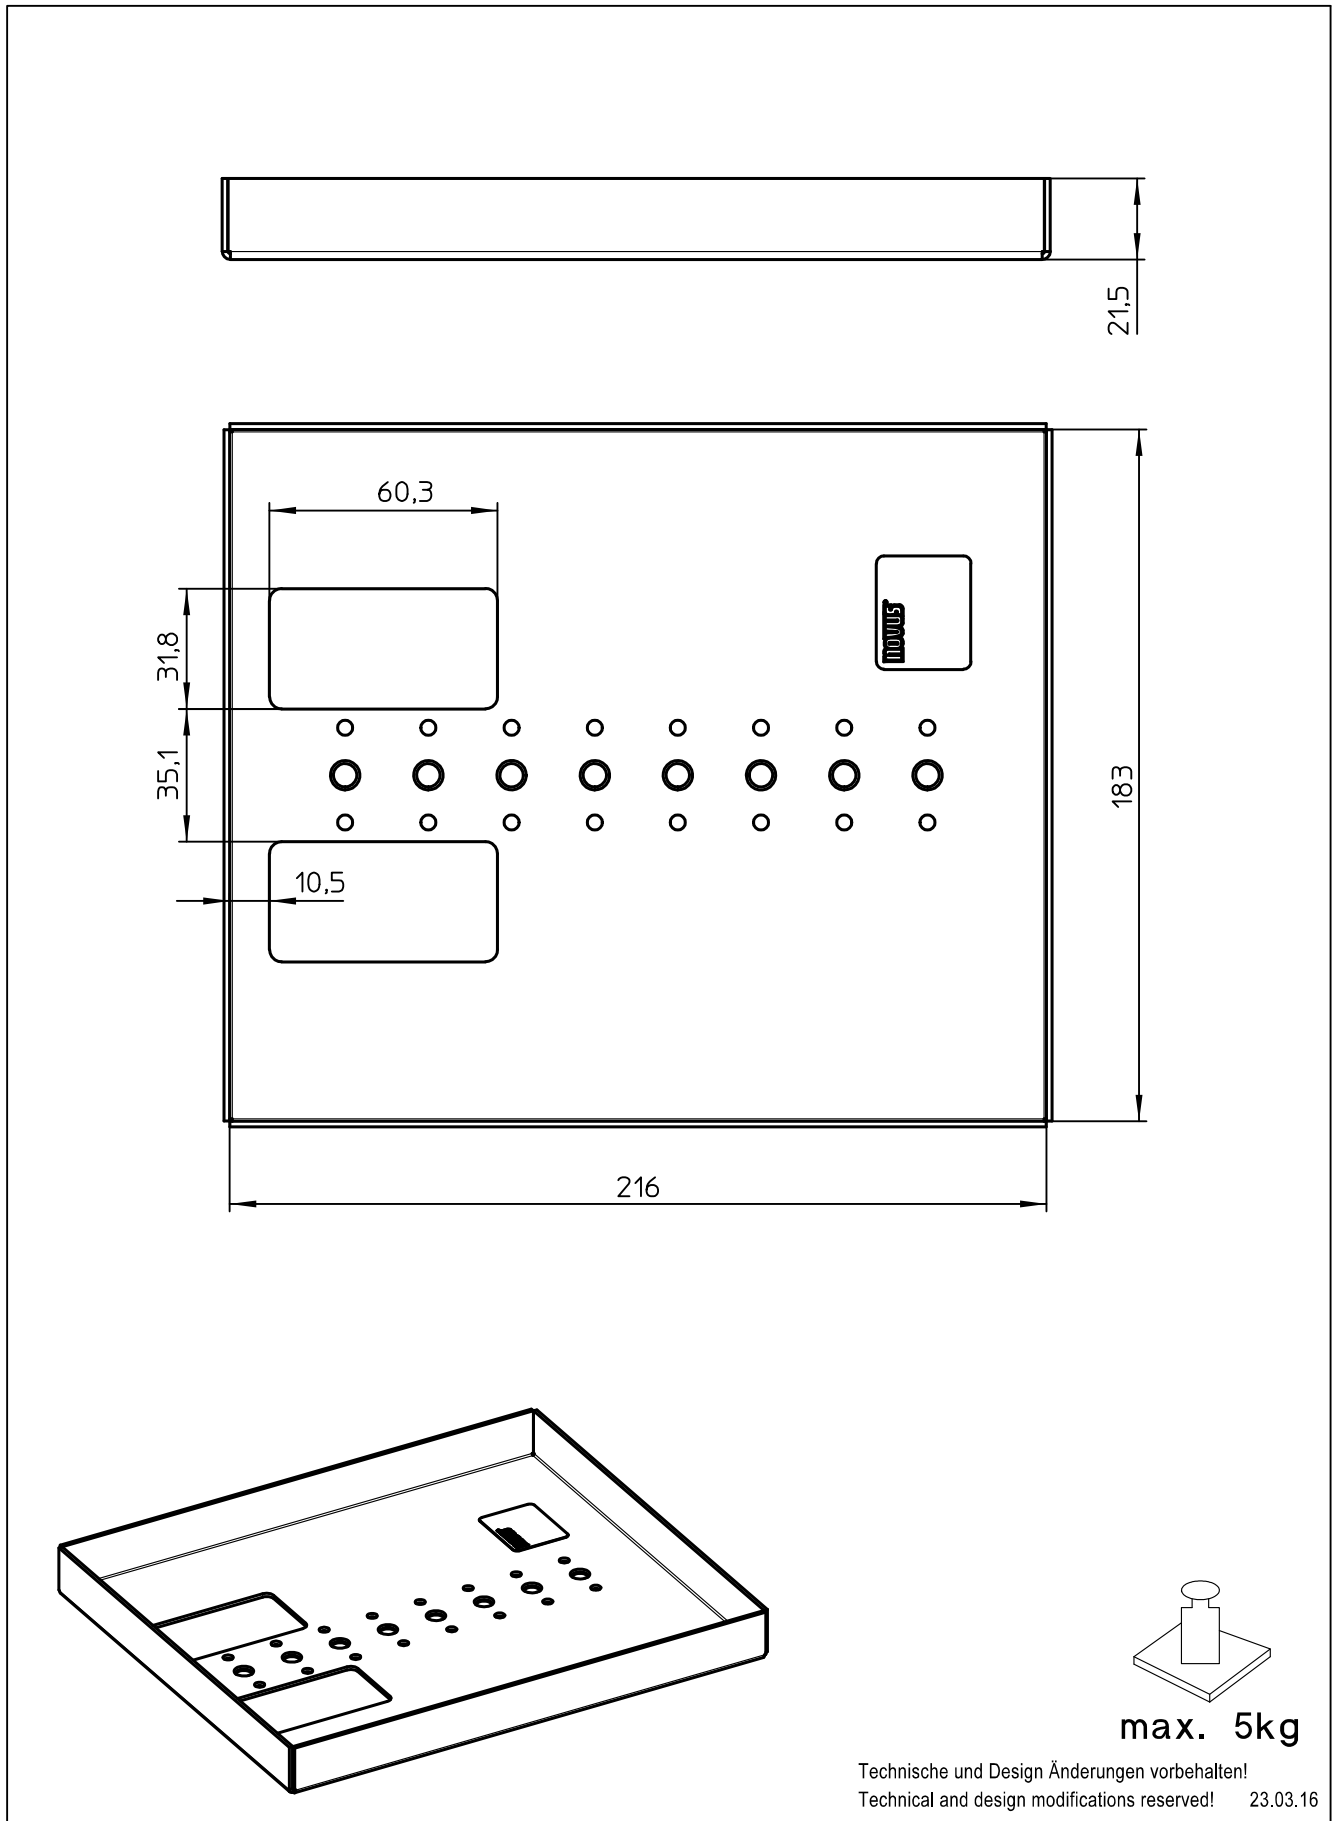

Datenblatt:

DB 851+0035+013 connect plate Universal 183x216

RS

max. 5kg

Technische und Design Änderungen vorbehalten!
Technical and design modifications reserved! 23.03.16

859-1496