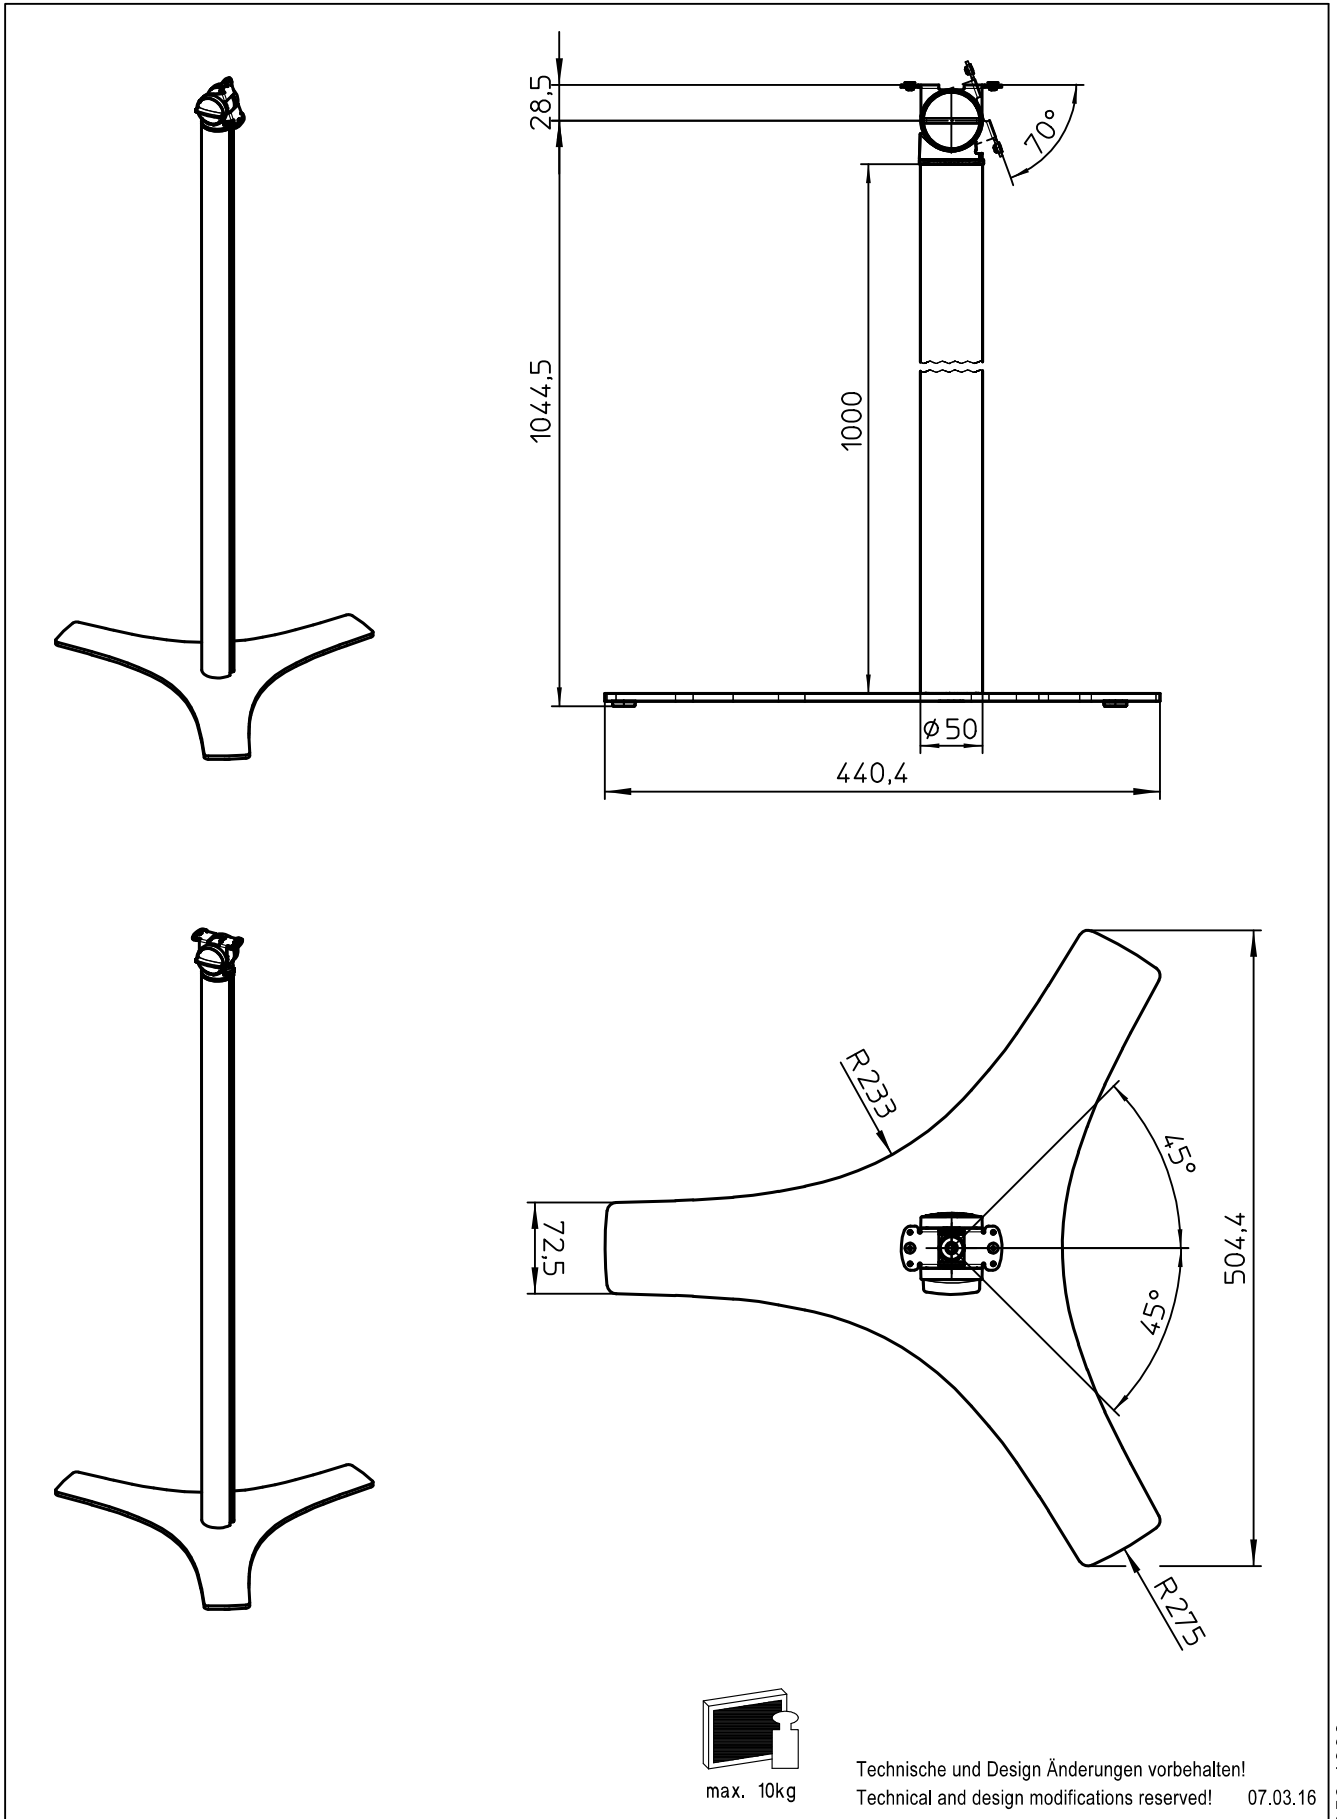

Datenblatt:

DB 882+100*+000 Base 1000 Floorstand Connect

RS

max. 10kg

Technische und Design Änderungen vorbehalten!
Technical and design modifications reserved! 07.03.16

859-1382